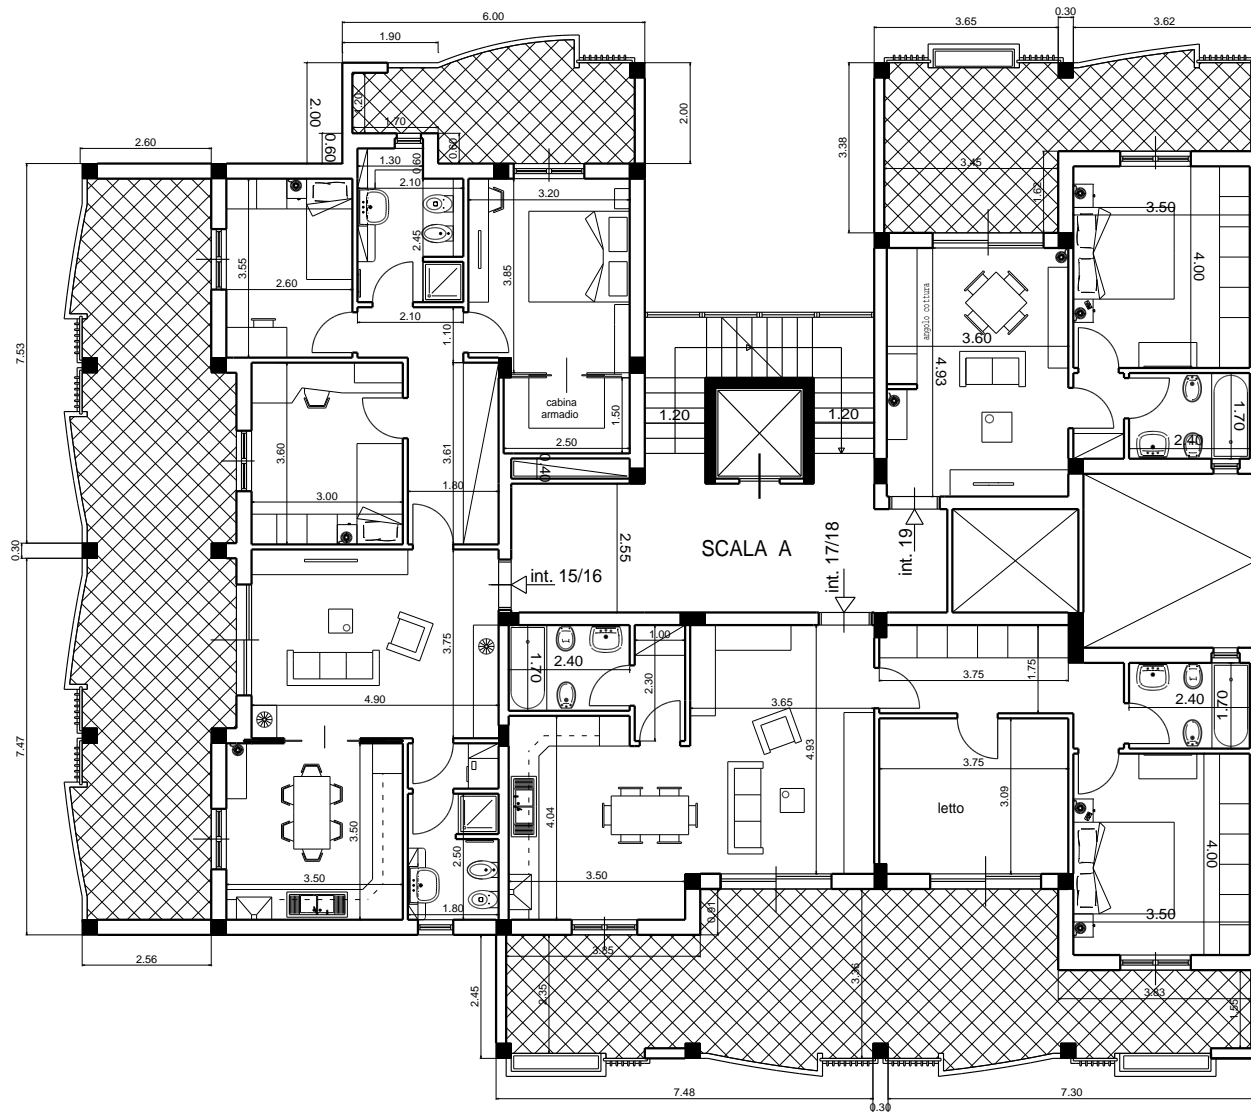

PIANTA PIANO 3°

interno 15/16

3 camere  
 2 bagni  
 soggiorno  
 cucina abitabile  
 superficie totale lorda Mq. 103.21  
 2 terrazzi mq. 51.94

interno 17/18

2 camere  
 2 bagni  
 ingresso con armadio a muro  
 soggiorno/pranzo  
 angolo cottura  
 superficie totale lorda Mq. 89.30  
 terrazzo mq. 39.34

interno 19

1 camera mat.  
 1 bagno  
 soggiorno/pranzo  
 angolo cottura  
 superficie totale lorda Mq. 45.44  
 terrazzo mq. 18.27