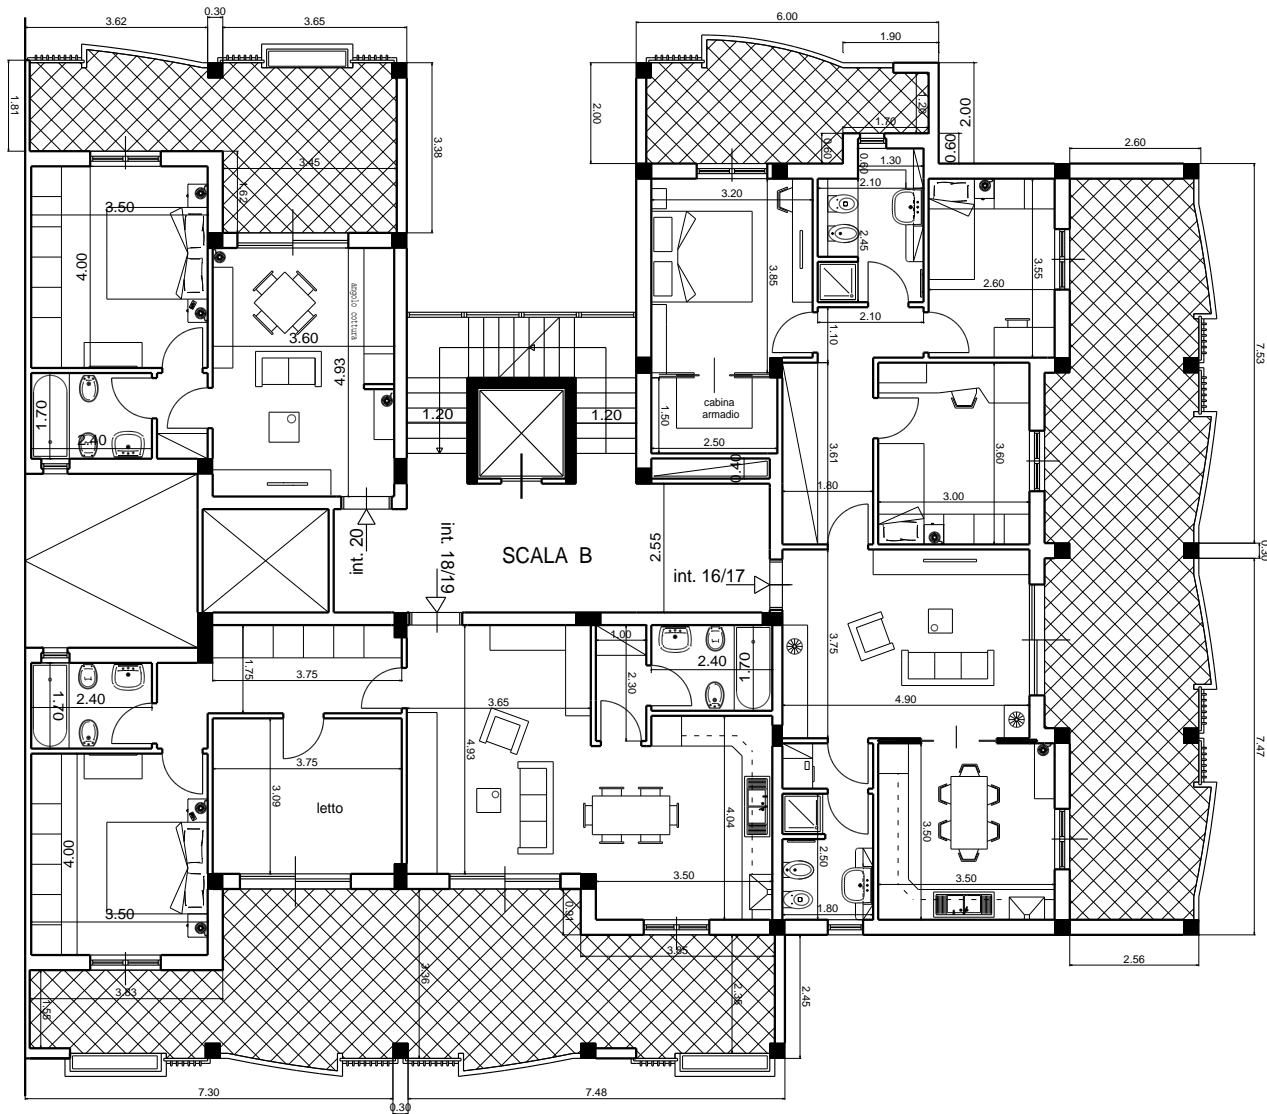

PIANTA PIANO 3°

interno 16/17

3 camere
 2 bagni
 soggiorno
 cucina abitabile
 superficie totale lorda Mq. 103.21
 2 terrazzi mq. 51.94

interno 18/19

2 camere
 2 bagni
 ingresso con armadio a muro
 soggiorno/pranzo
 angolo cottura
 superficie totale lorda Mq. 89.30
 terrazzo mq. 39.34

interno 20

1 camera mat.
 1 bagno
 soggiorno/pranzo
 angolo cottura
 superficie totale lorda Mq. 45.44
 terrazzo mq. 18.27