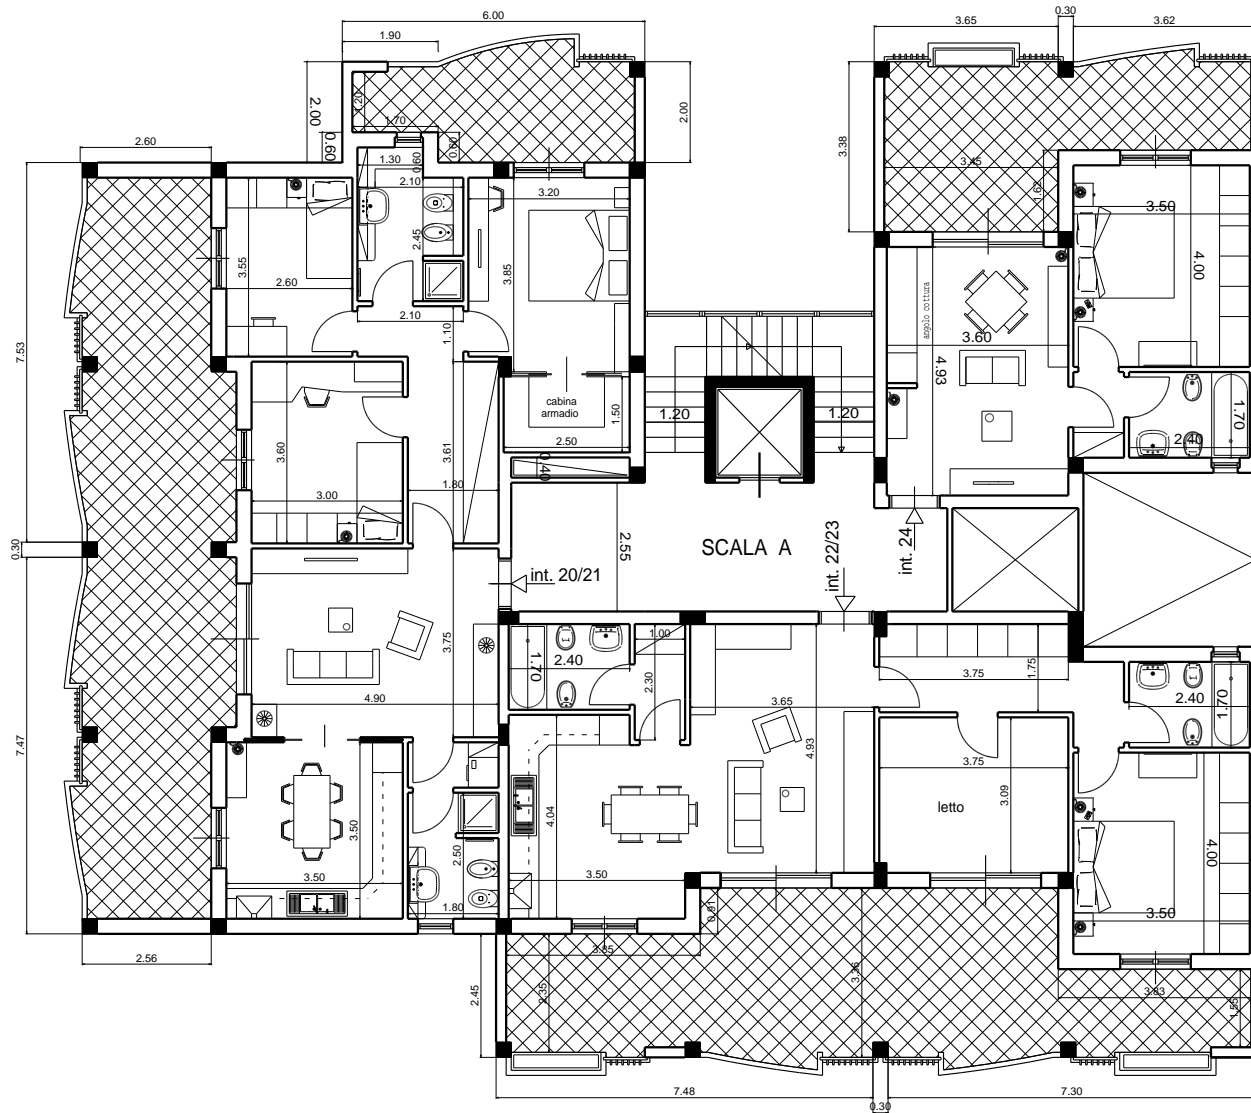

PIANTA PIANO 4°

interno 20/21

3 camere
 2 bagni
 soggiorno
 cucina abitabile
 superficie totale lorda Mq. 103.21
 2 terrazzi mq. 51.94

interno 22/23

2 camere
 2 bagni
 ingresso con armadio a muro
 soggiorno/pranzo
 angolo cottura
 superficie totale lorda Mq. 89.30
 terrazzo mq. 39.34

interno 24

1 camera mat.
 1 bagno
 soggiorno/pranzo
 angolo cottura
 superficie totale lorda Mq. 45.44
 terrazzo mq. 18.27