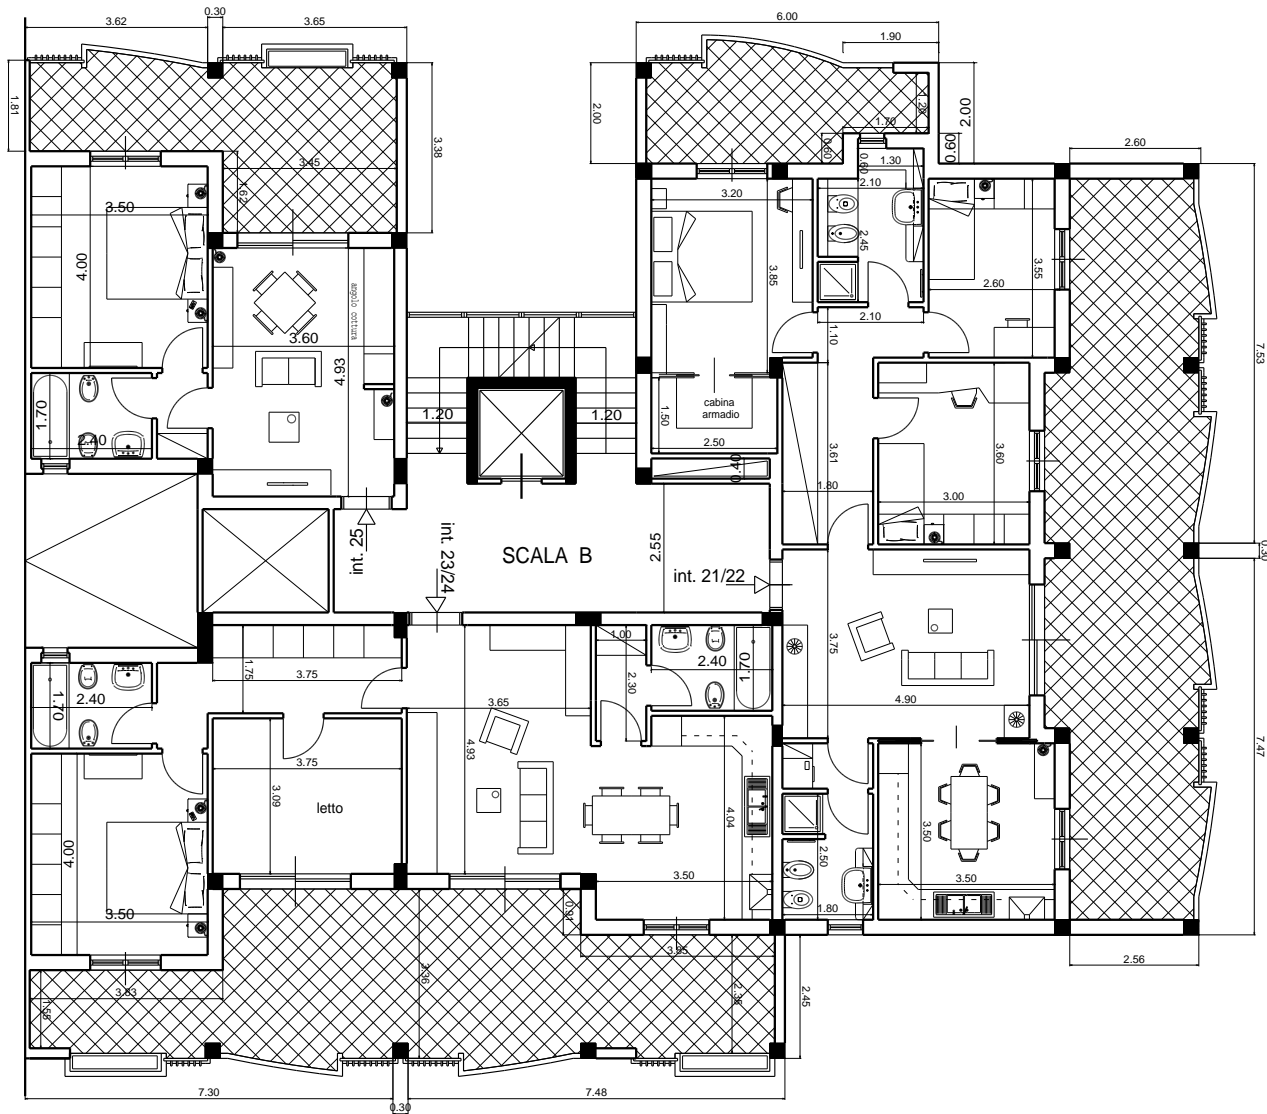

PIANTA PIANO 4°

interno 21/22

3 camere
 2 bagni
 soggiorno
 cucina abitabile
 superficie totale lorda Mq. 103.21
 2 terrazzi mq. 51.94

interno 23/24

2 camere
 2 bagni
 ingresso con armadio a muro
 soggiorno/pranzo
 angolo cottura
 superficie totale lorda Mq. 89.30
 terrazzo mq. 39.34

interno 25

1 camera mat.
 1 bagno
 soggiorno/pranzo
 angolo cottura
 superficie totale lorda Mq. 45.44
 terrazzo mq. 18.27