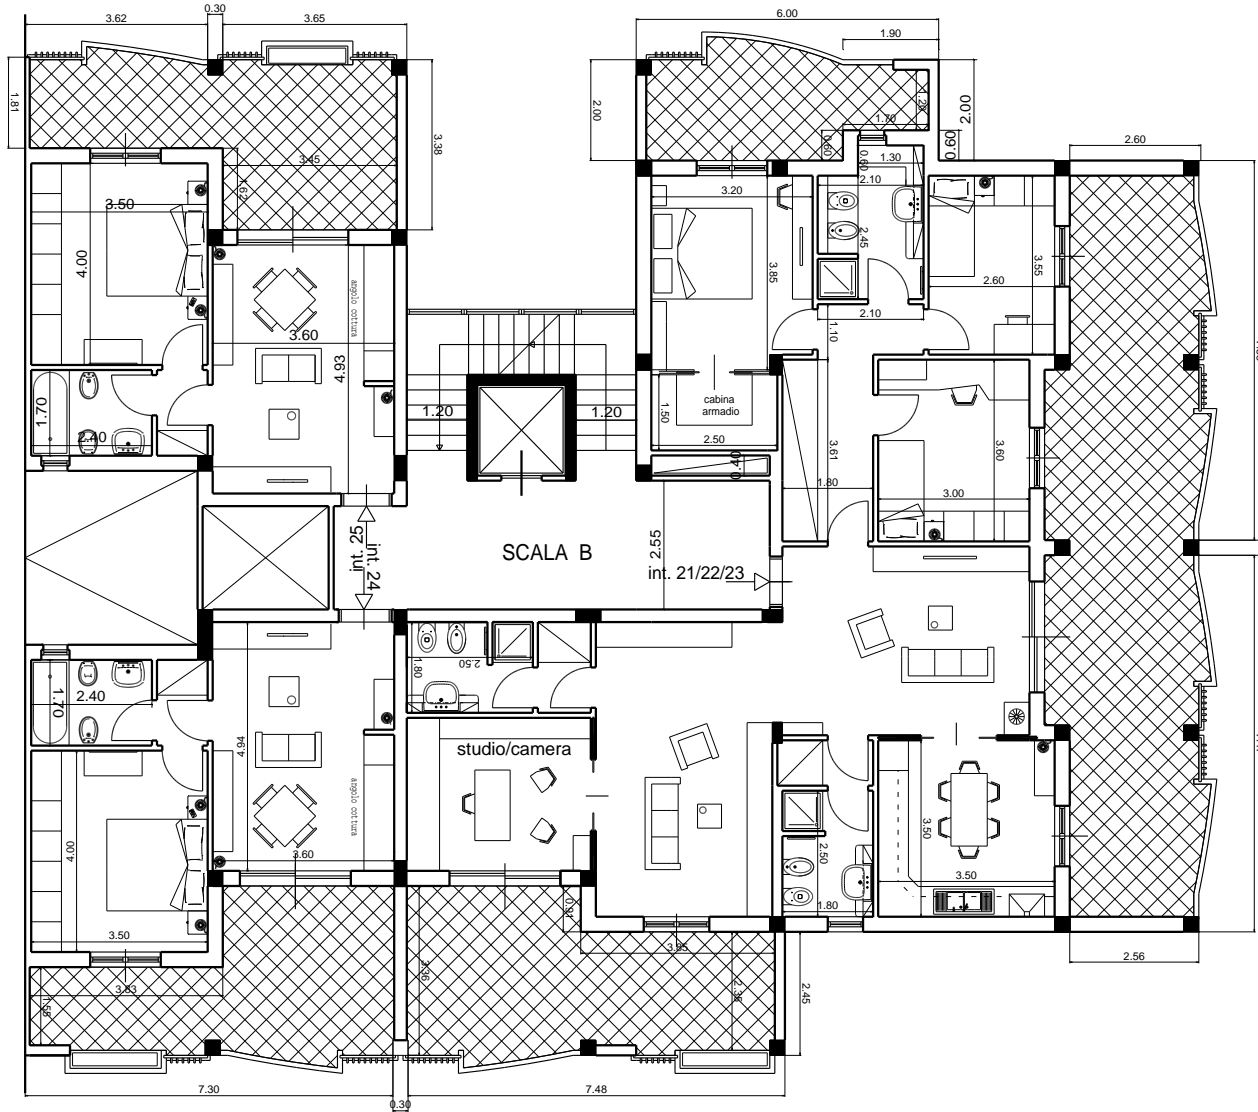

PIANTA PIANO 4°

interno 21/22/23

studio  
 3 camere  
 3 bagni  
 soggiorno doppio  
 cucina abitabile  
 superficie totale lorda Mq. 147.74  
 2 terrazzi mq. 72.66

interno 24

1 camera mat.  
 1 bagno  
 soggiorno/pranzo  
 angolo cottura  
 superficie totale lorda Mq. 44.75  
 terrazzo mq. 17.77

interno 25

Mq. 45.44  
 mq. 18.27