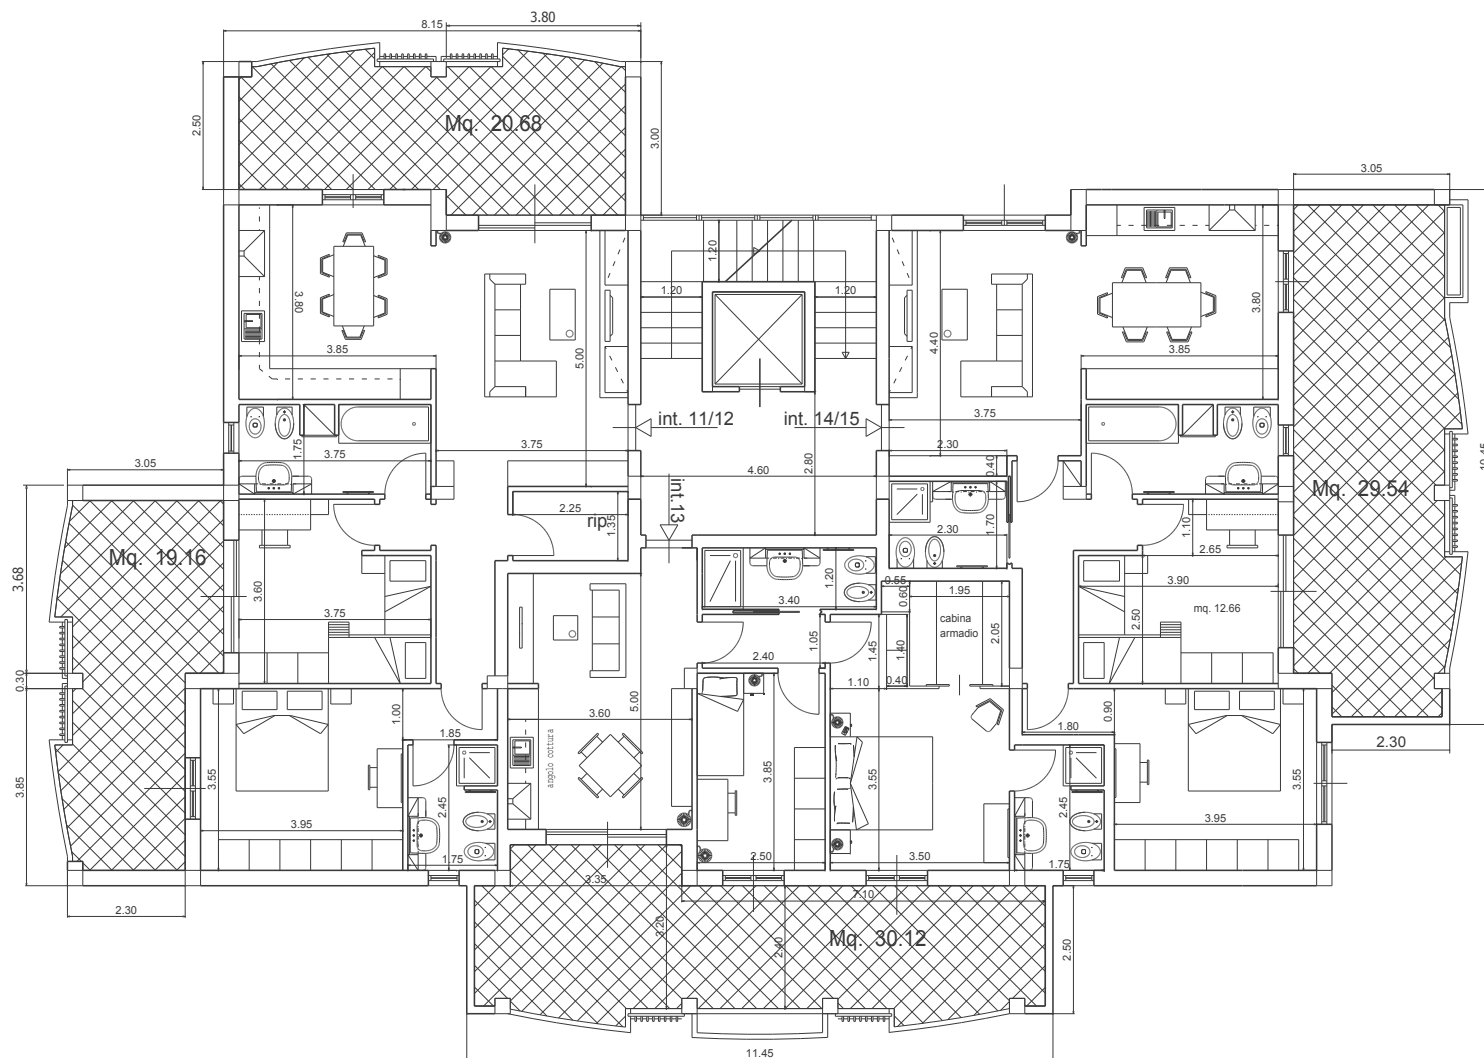

EDIFICIO 2
PIANTA PIANO 2°

interno 11/12

2 camere
2 bagni
soggiorno
cucina abitabile
ripostiglio

superficie totale lorda Mq. 95.02
terrazzo Mq. 39.84

interno 13

1 camera sigola
1 camera mat.
2 bagni
soggiorno/pranzo
angolo cottura

superficie totale lorda Mq. 67.42
terrazzo Mq. 30.12

interno 14/15

2 camere
2 bagni
soggiorno
cucina abitabile

superficie totale lorda Mq. 90.20
terrazzi Mq. 41.50