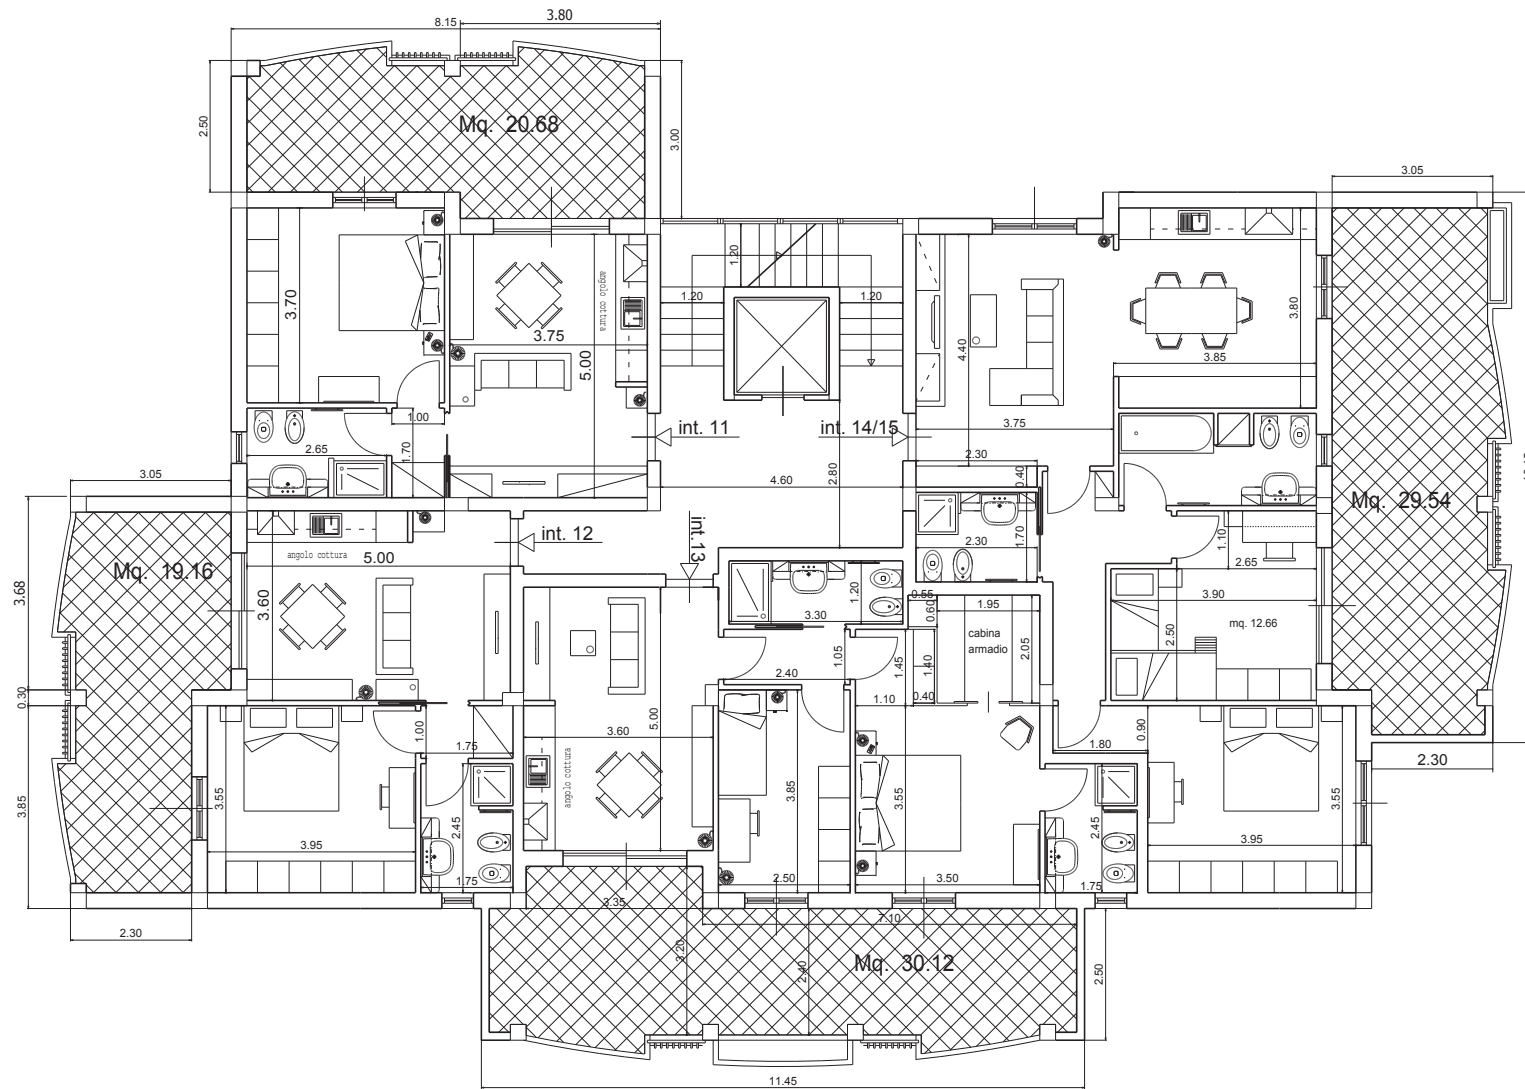

EDIFICIO 2
PIANTA PIANO 2°

interno 11

1 camera mat.
1 bagno
soggiorno/pranzo
angolo cottura
superficie totale lorda Mq. 46.71
terrazzo Mq. 20.68

interno 12

1 camera mat.
1 bagno
soggiorno/pranzo
angolo cottura
superficie totale lorda Mq. 44.81
terrazzo Mq. 19.16

interno 13

1 camera sigola
1 camera mat.
2 bagni
soggiorno/pranzo
angolo cottura
superficie totale lorda Mq. 67.42
terrazzo Mq. 30.12

interno 14/15

2 camere
2 bagni
soggiorno
cucina abitabile
superficie totale lorda Mq. 90.20
terrazzi Mq. 29.54